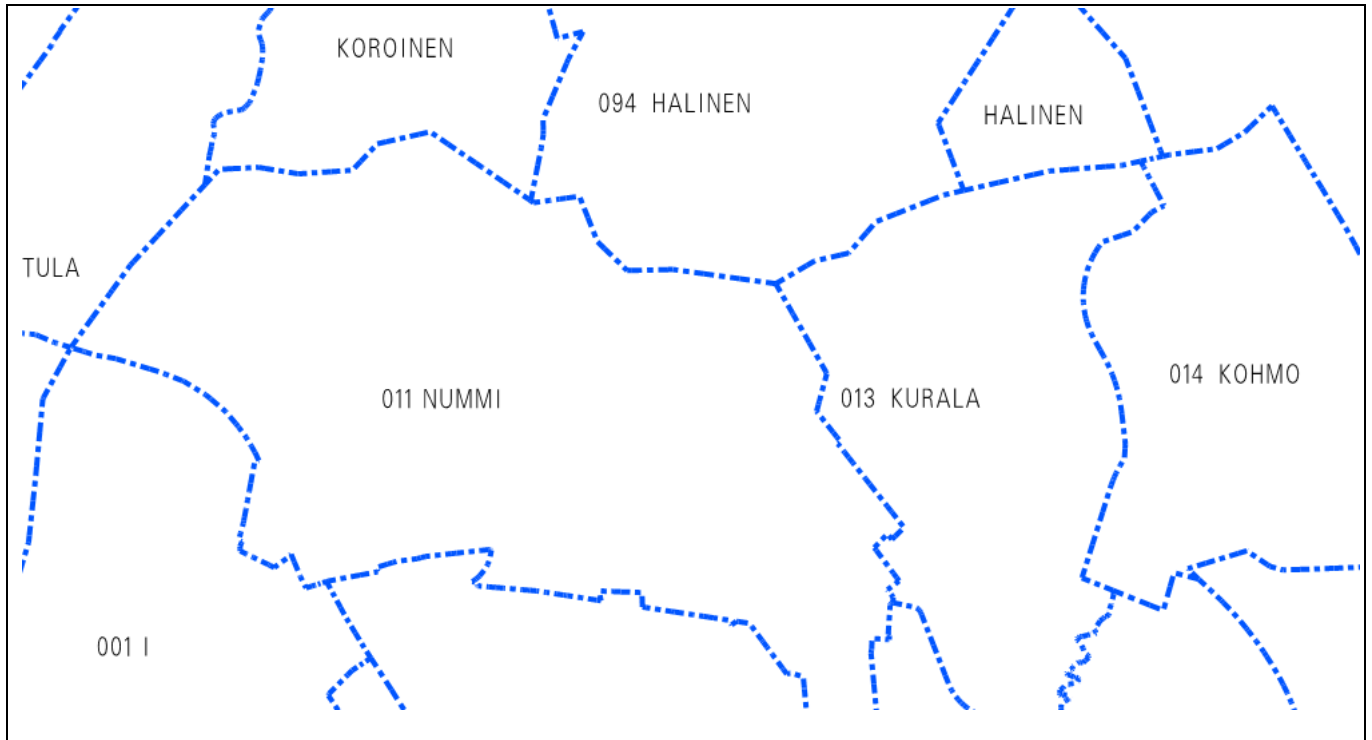

Kaupunginosat

Aineiston kuvaus: Tasolla näkyy kaupunginosien rajat

Merkkien selitykset: Kaupunginosien rajat on merkitty sinisellä katkoviivalla, kaupungin osan numero ja nimi lukee alueen sisällä.

Aineiston ylläpito: Aineisto päivittyy WebMappiin joka viikonloppu.

Aineiston lähde: Kaupunginosan rajat vahvistuvat asemakaavassa. Asemakaavoittamattomilla alueilla kaupunginosan rajat ovat asemakaavatoimiston ja Kiinteistöliikelaitoksen keskenään määrittelemiä.

Aineiston alueellinen kattavuus: Turku ja Kaarina