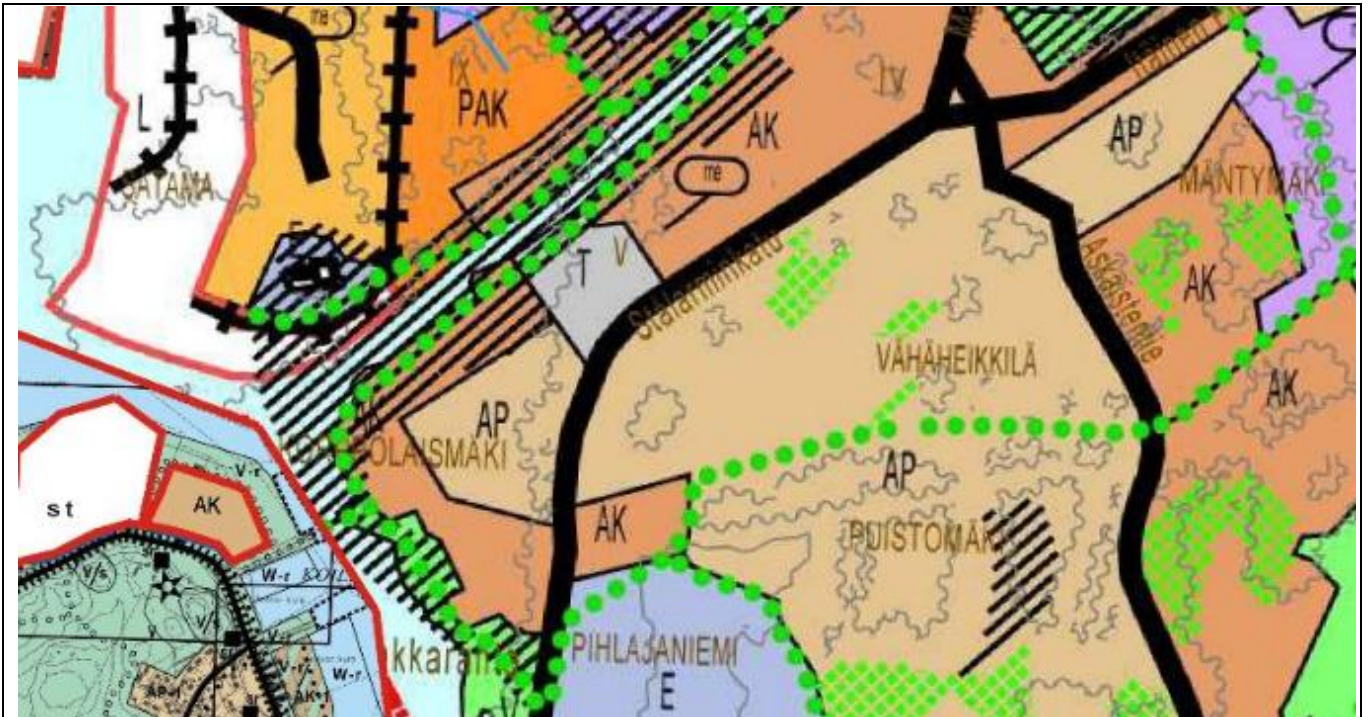

Ajantasakaavat Yleiskaava

Aineiston kuvaus: Ajantasayleiskaava on yhdistelmä voimassa olevista yleiskaavoista. Yleiskaavayhdistelmä esitetään Webmapissa taustakuvana.

Merkkien selitykset: Yleiskaavaan kuuluvat merkinnät ja määräykset noudattavat ympäristöministeriön ohjeistusta. Yhdistelmässä merkintöjen esitystapa on sama kuin varsinaisessa kaavassa.

Aineiston esitystapa: Ajantasayleiskaava esitetään rasterimuotoisena. Käytössä on zoomausehto

Aineiston ylläpito: Kaavan saatua lainvoiman tallennetaan se yhdistelmäkuvaan, josta päivitetään uusi taustakuva WebMappiin.